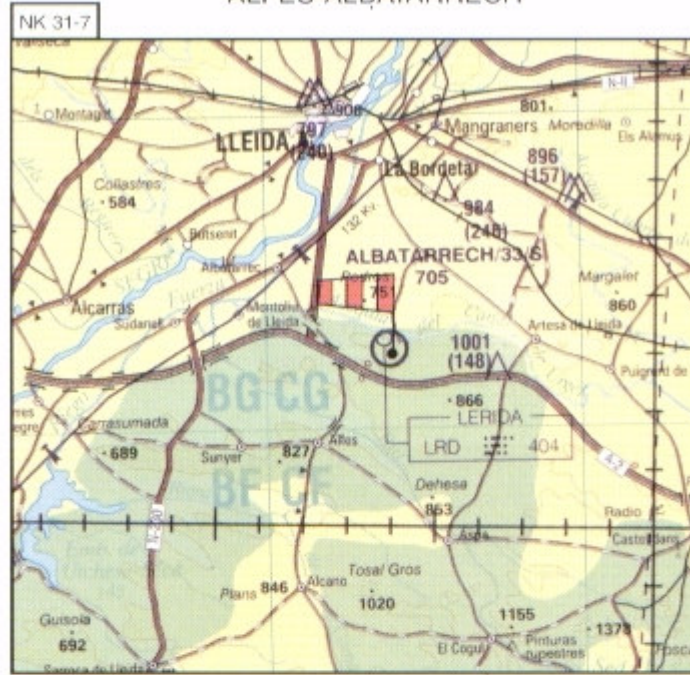

IDA

ALFES-ALBATARRECH

ALBATARRECH

ALFÉS-ALBATARRECH

EVACION/Rm. aprox.	705/070°-250°	120°-300°	010° 190°
ORDENADAS	41° 33' N – 00° 39' E		
PERFICIE	TERRENO DURO		
SISTENCIA PISTA			
R.	123.5		
R. MAS PROXIMA			
IZAJE			
EFONO	973-29 15 14    973 22 06 55		
MBUSTIBLE	FUEL 100 L OIL: 100		
SERVACIONES:	AEROCLUB LERIDA		

37-2

**ALFES-ALBATARRECH**  
(LEAT)