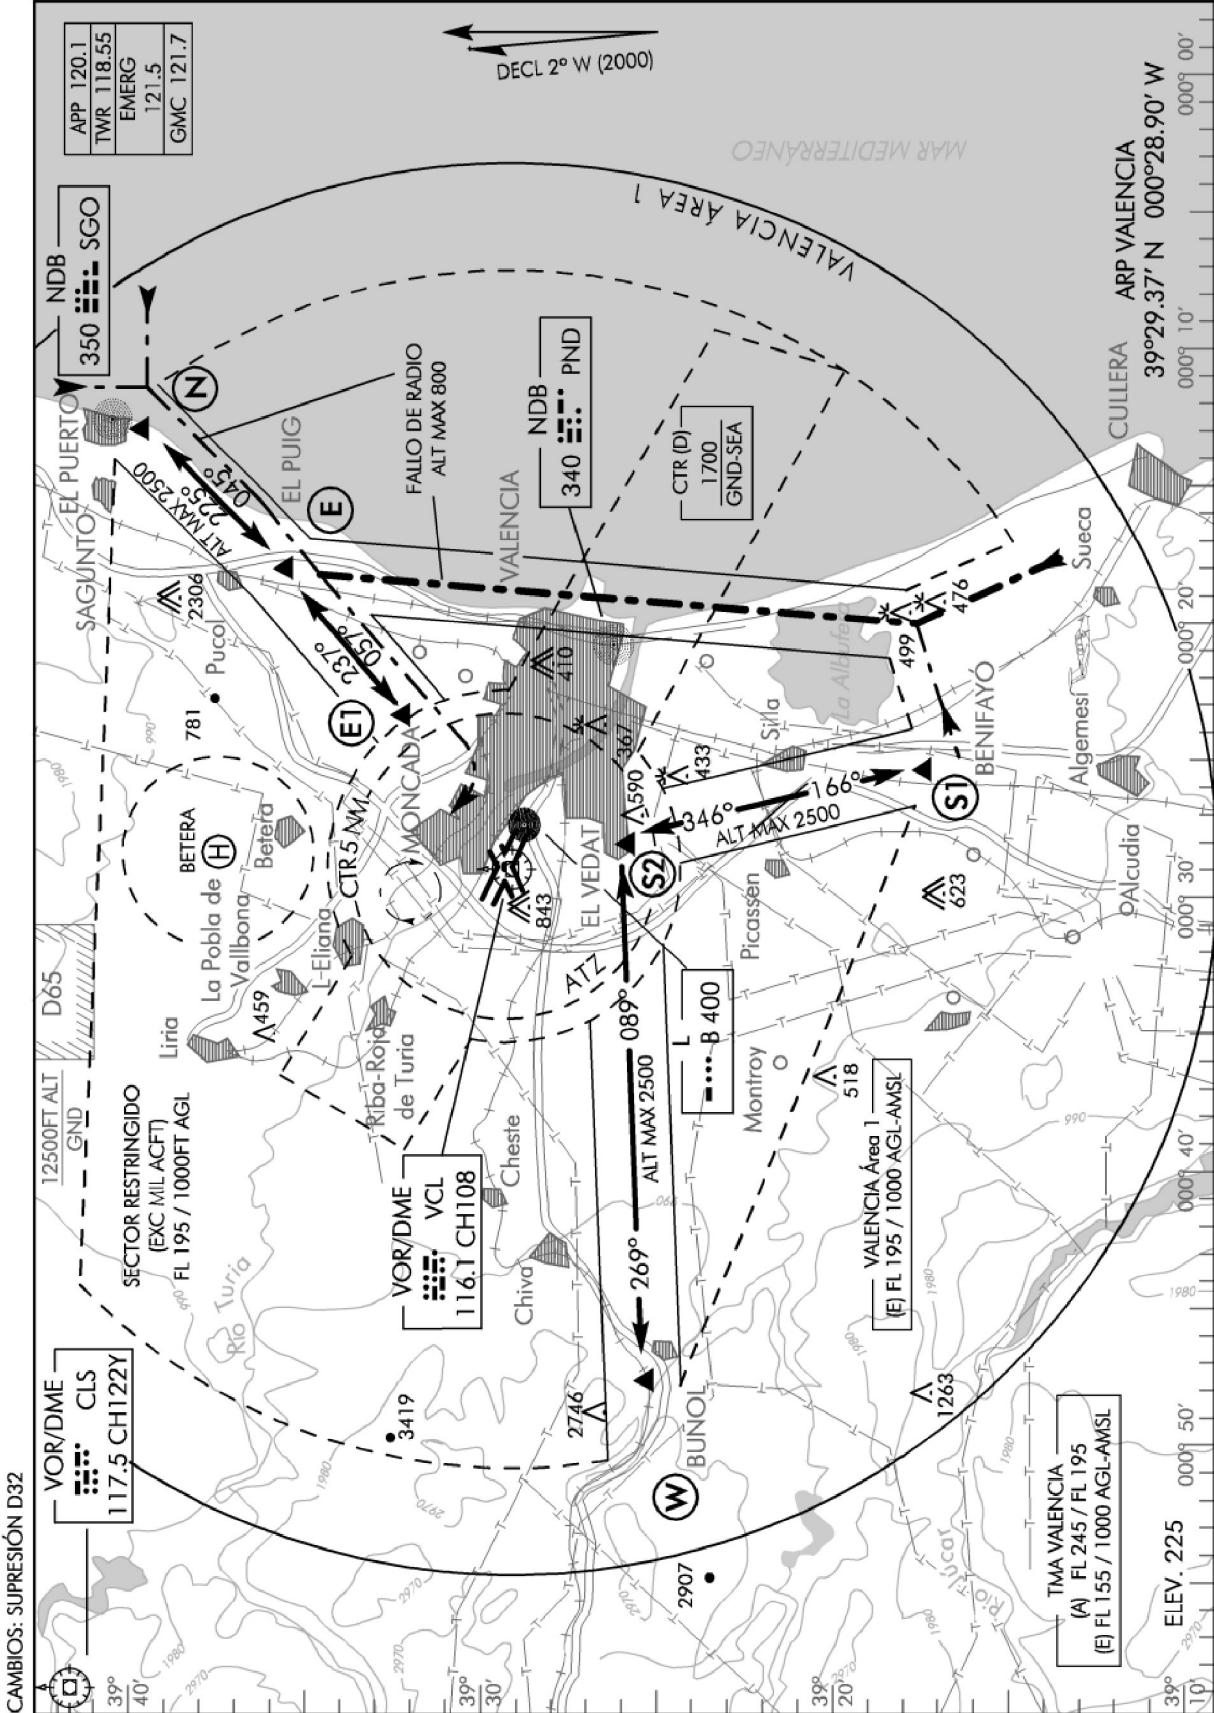

APROXIMACIÓN VISUAL

VALENCIA (LEVC)
MANISES

CAMBIOS: SUPRESIÓN D32

APROXIMACIÓN VISUAL

VALENCIA (LEVC)
MANISES