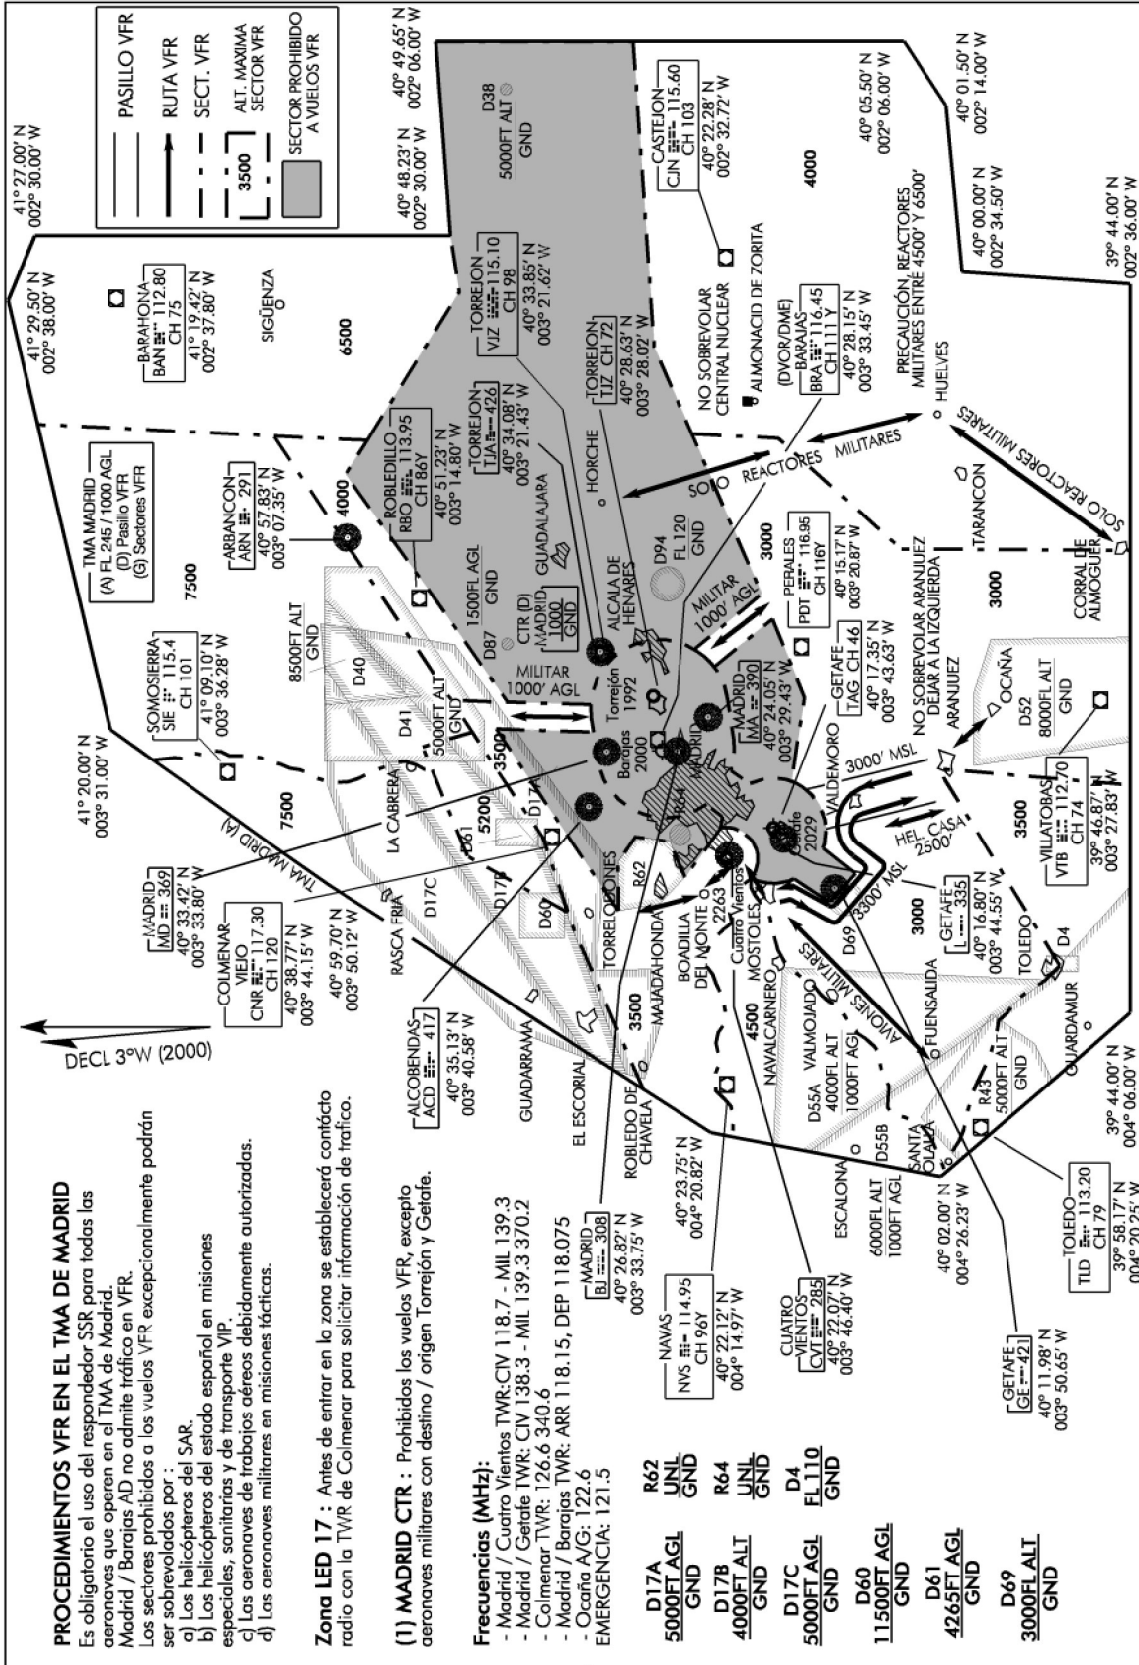

# TMA MADRID CIRCULACIÓN VFR