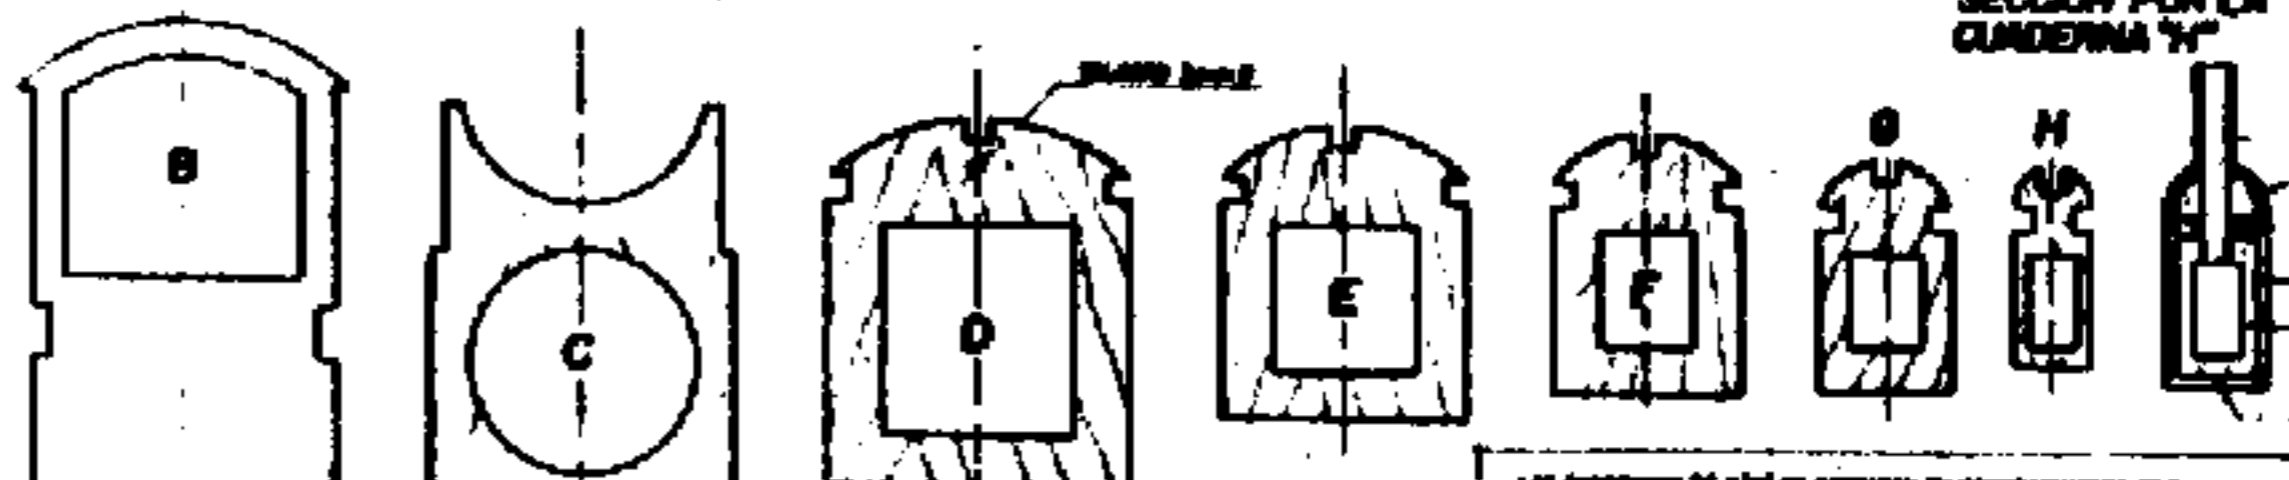

STRADIVARIUS

Motor 4.5 cc 4000 rpm Emergencia 3750 rpm Longitud 1450 mm
Diseño de ANTONIO VALLS
Plano N° 113

Las dimensiones de 1/4" y 1/2" se refieren al espesor de los materiales y no a la longitud real de los mismos. Las dimensiones de 3/8" y 1/2" se refieren a la longitud real de los mismos.