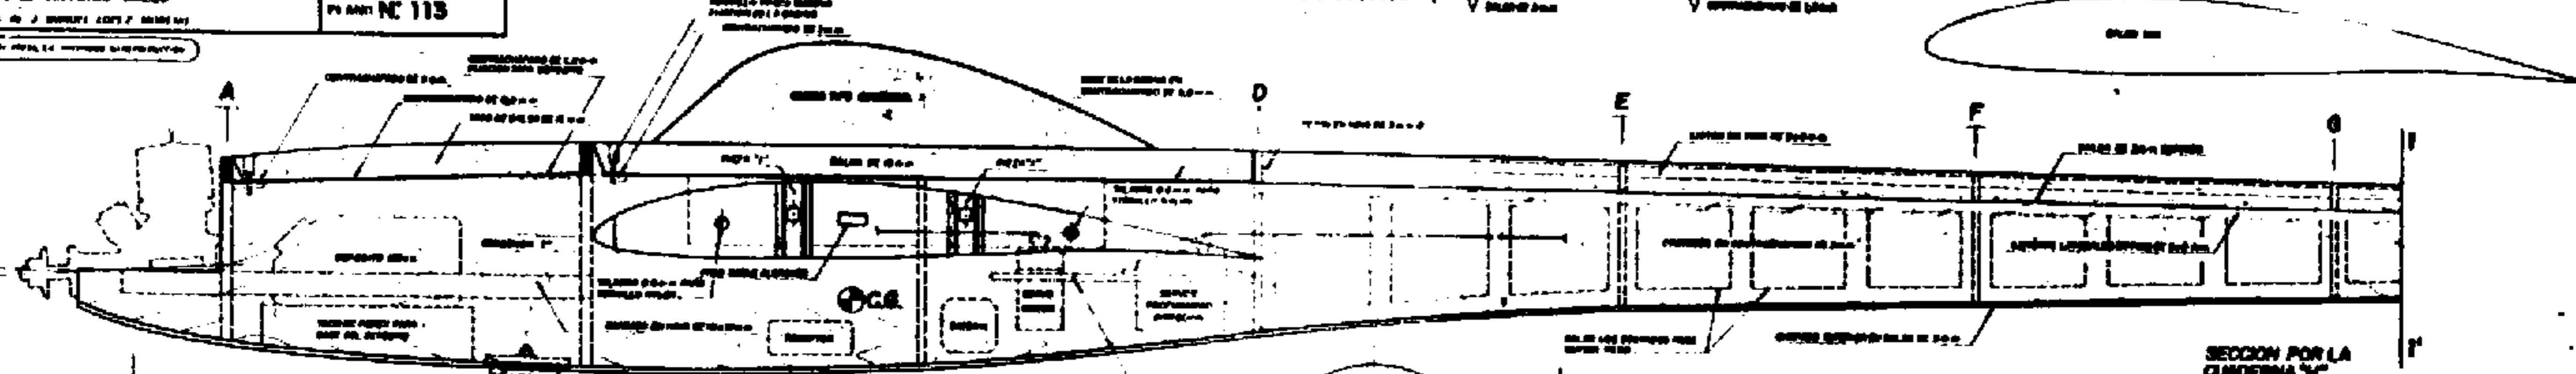

STRADIVARIUS

Motor 4.5 cc 4000 rpm Emergencia 3750 rpm Longitud 1450 mm
Diseño de ANTONIO VALLS
Plano N° 113

Las dimensiones de 1/4" y 1/2" se refieren al espesor de los materiales y no a la longitud real de los mismos. Las dimensiones de 3/8" y 1/2" se refieren a la longitud real de los mismos.