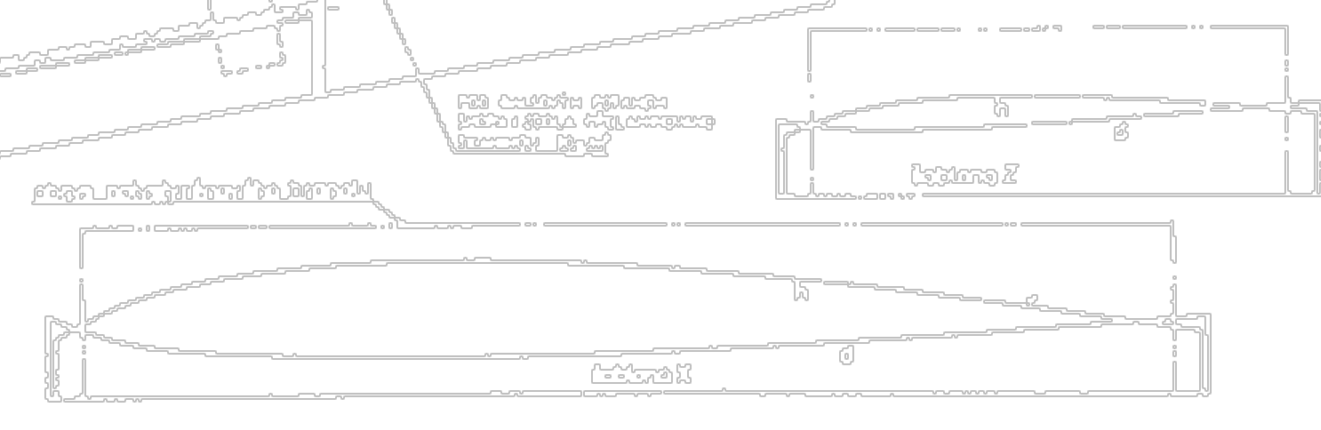

RE MODEL KATEGORIE F 30
 PRO ZAVES KOLEM PLOCHU

miss R.J.

KORPUS 1200mm KATEGORIE 2200g
 BALKA 1000mm MOTOR MAVS 60007
 KONSTRUKCE Mladá Boleslav Mladoniv

MATERIÁL: D-BALSA
 P-PAPÍROVINA

Průměr křídla 0 102 mm - Průměr křídla 102 mm

Průměr křídla 0 102 mm - Průměr křídla 102 mm

Lístek V

Lístek V P T

Lístek Z

Lístek křídla Hřídlo Y

Průměr křídla 0 102 mm - Průměr křídla 102 mm

Průměr křídla 0 102 mm - Průměr křídla 102 mm